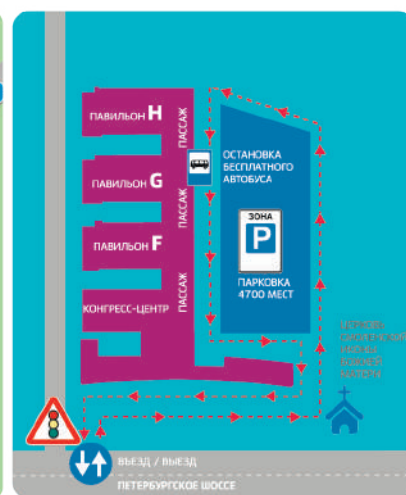

ВХОДНОЙ БИЛЕТ

на Фестиваль Красоты

«Невские Берега»

ДАТА И ВРЕМЯ

21-23 НОЯБРЯ 2019
с 11.00 до 18.30

МЕСТО ПРОВЕДЕНИЯ

EXPOFORUM Санкт-Петербург
Петербургское шоссе, 64/1

КОНТАКТЫ

Шоу-программы и мастер-классы

от ведущих компаний и стилистов

Демоподиум

мастер-классы и презентации от экспертов-профессионалов

Как добраться

Адрес: 196140, Санкт-Петербург, Петербургское шоссе, 64/1

Координаты местоположения: 59.76351, 30.35746

Как добраться на машине

поворот с Пулковского шоссе налево в тоннель на г. Пушкин, далее по схеме

На общественном транспорте

Метро «Московская»

Далее на наземном транспорте

- Автобусы № 187 / 187а
- Маршрутные такси № К-545 / К-299
- Бесплатные автобусы-шаттлы в дни проведения мероприятий